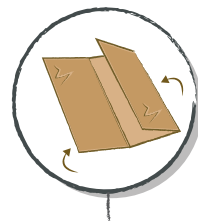

Quem é consciente usa o PAPA-REICLÁVEL

O papa-reciclável é a última novidade no Distrito Federal para atender as pessoas que querem contribuir ainda mais para a coleta seletiva. Serão mais de 280 contêineres azuis espalhados por todas as cidades para o cidadão entregar material reciclável: Ali é o lugar certo para colocar **plástico, papel, papelão, metal, embalagens tetrapak e isopor.**

DICAS IMPORTANTES:

• NÃO COLOQUE VIDRO

• NÃO DEIXE NADA DO LADO DE FORA

• DOBRE AS CAIXAS DE PAPELÃO PARA CABER NA ABERTURA

As cooperativas de catadores recebem esse material, que é triado e comercializado, garantindo renda para suas famílias e ajudando a fazermos uma cidade mais sustentável.

Mas, atenção: qualquer resíduo orgânico que for misturado pode contaminar o restante, inviabilizando seu aproveitamento ou fazendo cair seu valor de venda. Então, vamos caprichar.

Para mais informações sobre a coleta seletiva, sobre a localização de outros papa-recicláveis e de pontos de entrega de resíduos especiais, como lâmpadas, pilhas, eletrônicos, visite o site do SLU: